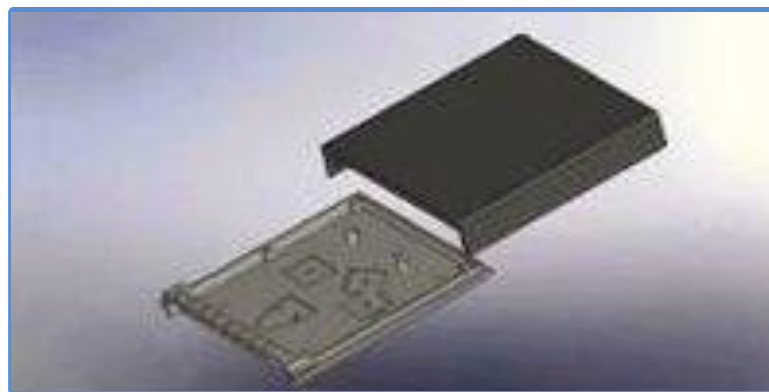

MO-BOX (光ミニ)

光配線方式 ミニ用BOX

これ以上小さくできません

この大きさなら、お客様も納得

開発・製造

全国通信用機器材工業協同組合員

株式会社 朝倉製作所

<http://www.asakuraseisakusho.co.jp>

千葉県野田市木間ヶ瀬4999

TEL 04-7120-6000

FAX 04-7198-0101

★MO・BOX（光ミニ）の概要★

- ① 小型・軽量かつ薄型で美観上も好評です。
BOX設置折衝において、小型で目立たないのでオーナー様等に印象が良く、NG減少が見込める。
- ② 作業性良好で設置が短時間に出来ます。
BOXの側面が可能な限り低い設計なので、作業性が良好で、通建会社様に好評です。
- ③ 屋内設置はもとより、耐雨構造になっており、屋外設置も出来ます。
- ④ 材質はグリーン調達ガイドラインに準拠しており、環境対策や耐候性にも配慮しています。
- ⑤ 簡易ロックが取り付け可能で、お客様にセキュリティー対策の安心感をアピールできます。
- ⑥ 低価格で提供でき、コスト削減に貢献できます。

品名		MO・BOX（光ミニ）
設置場所		屋内・屋外
寸法 (mm)		W150×H200×D50（注1）
材質		ポリプロピレン
収納機器等	重量 (kg)	0.25
	DC4芯成端モジュール（把持部）	1
	DCスプリッタ「8」「FA」	1
標準添付品		FAコネクタ固定部材（1個） 簡易ロック用キャップ（4個）
本体価格（円）		900円
	箱入り数	10個

（注1） A5版の大きさ

DCスプリッタ「8」「FA」又はDCスプリッタ「4」「FA」
どちらか1個を収容