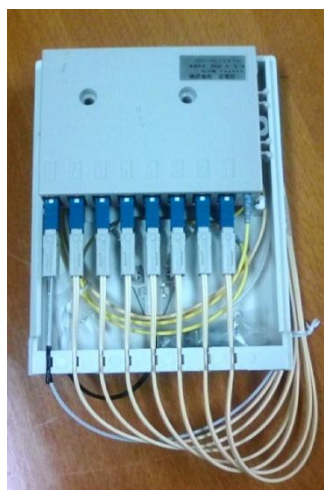

MO-BOX (光ミニ)

光配線方式 ミニ用BOX

これ以上小さくできません

この大きさなら、お客様も納得

開発・製造

全国通信用機器材工業協同組合員

株式会社 朝倉製作所

<http://www.asakuraseisakusho.co.jp>

千葉県野田市木間ヶ瀬4999

TEL 04-7120-6000

FAX 04-7198-0101

★MO・BOX（光ミニ）の概要★

- ① 小型・軽量かつ薄型で美観上も好評です。
BOX設置折衝において、小型で目立たないのでオーナー様等に印象が良く、NG減少が見込める。
- ② 作業性良好で設置が短時間に出来ます。
BOXの側面が可能な限り低い設計なので、作業性が良好で、通建会社様に好評です。
- ③ 屋内設置はもとより、耐雨構造になっており、屋外設置も出来ます。
- ④ 材質はグリーン調達ガイドラインに準拠しており、環境対策や耐候性にも配慮しています。
- ⑤ 簡易ロックが取り付け可能で、お客様にセキュリティー対策の安心感をアピールできます。
- ⑥ 低価格で提供でき、コスト削減に貢献できます。

品名		MO・BOX（光ミニ）
設置場所		屋内・屋外
寸法 (mm)		W150×H200×D50（注1）
材質		ポリプロピレン
収納機器等	重量 (kg)	0.25
	DC4芯成端モジュール（把持部）	1
	DCスプリッタ「8」「FA」	1
標準添付品		FAコネクタ固定部材（1個） 簡易ロック用キャップ（4個）
本体価格（円）		900円
	箱入り数	10個

（注1） A5版の大きさ

DCスプリッタ「8」「FA」又はDCスプリッタ「4」「FA」
どちらか1個を収容