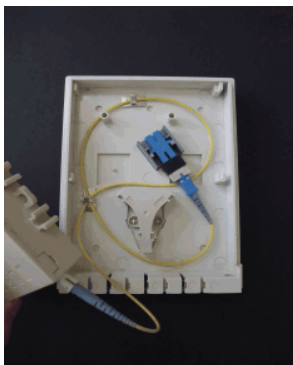

千葉県野田市木間ヶ瀬4999

TEL 04-7120-6000

FAX 04-7198-0101

★MO・BOX（光ミニ）の概要★

- ① 小型・軽量かつ薄型で美観上も好評です。
BOX設置折衝において、小型で目立たないのでオーナー様等に印象が良く、NG減少が見込める。
- ② 作業性良好で設置が短時間に出来ます。
BOXの側面が可能な限り低い設計なので、作業性が良好で、通建会社様に好評です。
- ③ 屋内設置はもとより、耐雨構造になっており、屋外設置も出来ます。
- ④ 材質はグリーン調達ガイドラインに準拠しており、環境対策や耐候性にも配慮しています。
- ⑤ 簡易ロックが取り付け可能で、お客様にセキュリティー対策の安心感をアピールできます。
- ⑥ 低価格で提供でき、コスト削減に貢献できます。

品名		MO・BOX（光ミニ）
設置場所		屋内・屋外
寸法 (mm)		W150×H200×D50（注1）
材質		ポリプロピレン
収納機器等	重量 (kg)	0.25
	DC4芯成端モジュール（把持部）	1
	DCスプリッタ「8」「FA」	1
標準添付品		FAコネクタ固定部材（1個） 簡易ロック用キャップ（4個）
本体価格（円）		900円
	箱入り数	10個

（注1） A5版の大きさ

DCスプリッタ「8」「FA」又はDCスプリッタ「4」「FA」
どちらか1個を収容